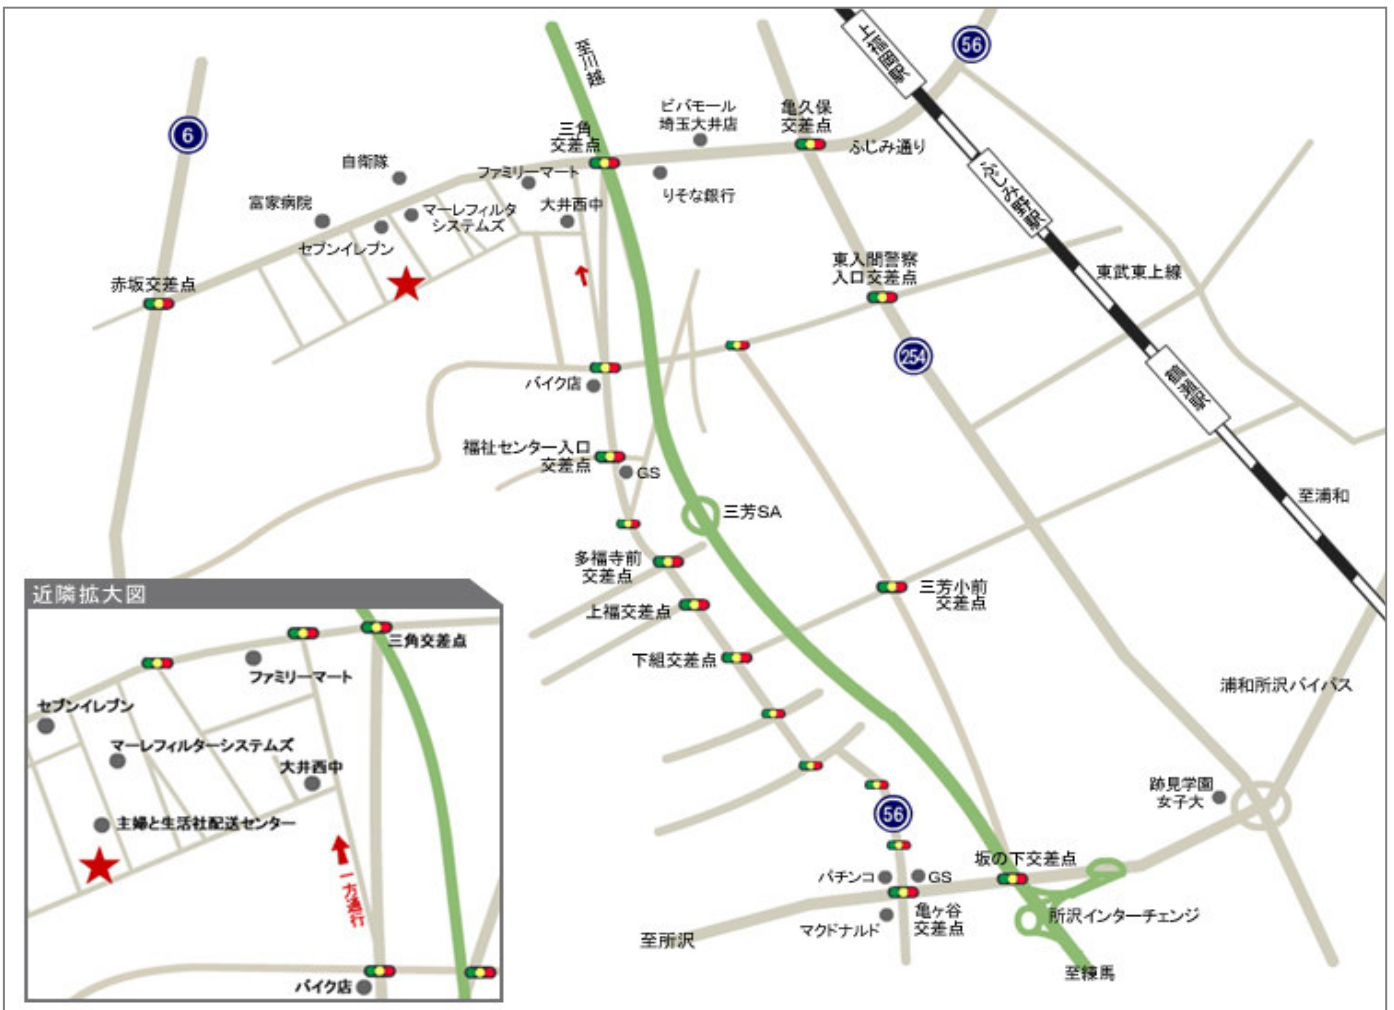

(株) 金鶏製作所 営業本部・川越工場

〒350-1155  
埼玉県川越市下赤坂 758-12  
TEL. 049-261-4040 FAX. 049-266-6401

< 営業本部・川越工場までのご案内 >

【お車でご来社の場合】… 関越自動車道「所沢IC」から約20分

【電車でご来社の場合】… 東武東上線「上福岡駅」よりタクシーご利用約4Km