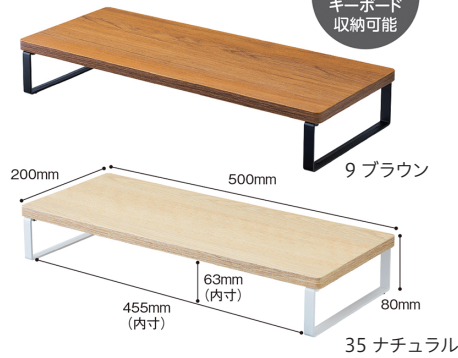

商品コード	本体価格(税抜)	縦×横×厚さ(mm)	カラー
80751	4,700円	370×280×170	11 ネイビー、22 オリーブ、24 ブラック

※ 別途送料のご負担をお願い致します。

スタンドバックパック

16ℓ

- ✓ 中身が取り出しやすく、自立するバックパック。
- ✓ トップオープンファスナー・フルオープンファスナー2通りの開き方ができます。

商品コード	本体価格 (税抜)	縦×横×厚さ (mm)	カラー
80209	6,300円	420×300×130	24 アビスブラック

※ 別途送料のご負担をお願い致します。

デスク周りにおすすめ！ MDF机上台

[80802の場合]

- ✓ 奥行きが狭いデスクに対応するスリムタイプ。テンキー付きのキーボードが収納可能。
- ✓ 幅455mm以下のフルサイズキーボードが収納できます。
- ✓ 有効内寸：幅455×奥行き200×高さ63mm、耐荷重：15kg(等分布)、組立式(工具付き)

奥行きが狭いデスクに対応するスリムタイプ。
テンキー付きのキーボードが収納可能。

[80802]

幅455mm以下の
フルサイズ
キーボード
収納可能

下段に収納で
デスクがスッキリ!

有効
スペース
2
倍
UP!

目線の調整で姿勢をサポート

モニターの高さを **8cmアップ!**
目線を合わせることで姿勢改善をサポートします。

商品コード	本体価格 (税抜)	幅×奥行×高さ (mm)	カラー
80801	4,400円	590×250×80	9 ブラウン、35 ナチュラル
80802	4,300円	500×200×80	9 ブラウン、35 ナチュラル
80803	3,700円	390×250×80	9 ブラウン、35 ナチュラル