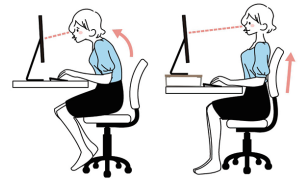

[80802]

幅455mm以下の
フルサイズ
キーボード
収納可能

下段に収納で
デスクがスッキリ!

有効
スペース
2
倍
UP!

目線の調整で姿勢をサポート

モニターの高さを **8cmアップ!**
目線を合わせることで姿勢改善をサポートします。

商品コード	本体価格 (税抜)	幅×奥行×高さ (mm)	カラー
80801	4,400円	590×250×80	9 ブラウン、35 ナチュラル
80802	4,300円	500×200×80	9 ブラウン、35 ナチュラル
80803	3,700円	390×250×80	9 ブラウン、35 ナチュラル