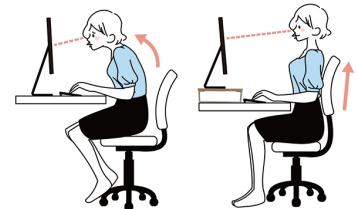

### 80803 〈390×250〉

下段に収納で  
デスクがスッキリ!

有効  
スペース  
**2倍UP!**

奥行が狭いデスクに対応する  
スリムタイプ。テンキー付きの  
キーボードが収納可能。

[80802]

35 ナチュラル

幅455mm以下の  
フルサイズ  
キーボード  
収納可能

目線の調整で姿勢をサポート