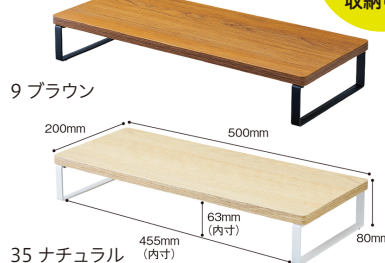

### 80803 〈390×250〉

下段に収納で  
デスクがスッキリ!

有効  
スペース  
**2倍UP!**

奥行が狭いデスクに対応する  
スリムタイプ。テンキー付きの  
キーボードが収納可能。

[80802]

35 ナチュラル

幅455mm以下の  
フルサイズ  
キーボード  
収納可能

目線の調整で姿勢をサポート

モニターの高さを **8cmアップ!**  
目線を合わせることで姿勢改善を  
サポートします。

商品コード	品番	本体価格(税抜)	幅×奥行×高さ	カラー	サイドトレイ 対応
80801	A8001	<b>4,400円</b>	590×250×80mm	9 ブラウン、35 ナチュラル	×
80802	A8002	<b>4,300円</b>	500×200×80mm	9 ブラウン、35 ナチュラル	○
80803	A8003	<b>3,700円</b>	390×250×80mm	9 ブラウン、35 ナチュラル	×